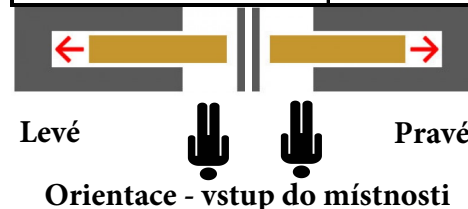

Model dveří:	
Povrchová úprava:	
Úchytka/zámek/povrch	
Typ pouzdra:	JAP/ECLISSE/Scigno
Povrch dveří a zárubní:	
Světla výška V:	mm
Světla šířka S:	mm
Síla stěny: A / B	/ mm
Síla stěny: D / C	/ mm
Typ dveří: TL s / bez rámečku	/ mm
Šířka pouzdra uvnitř 56/75/100mm	
Tichý dojezd, madélko do čela	
Protiplech: (zamykatelné)	ANO / NE